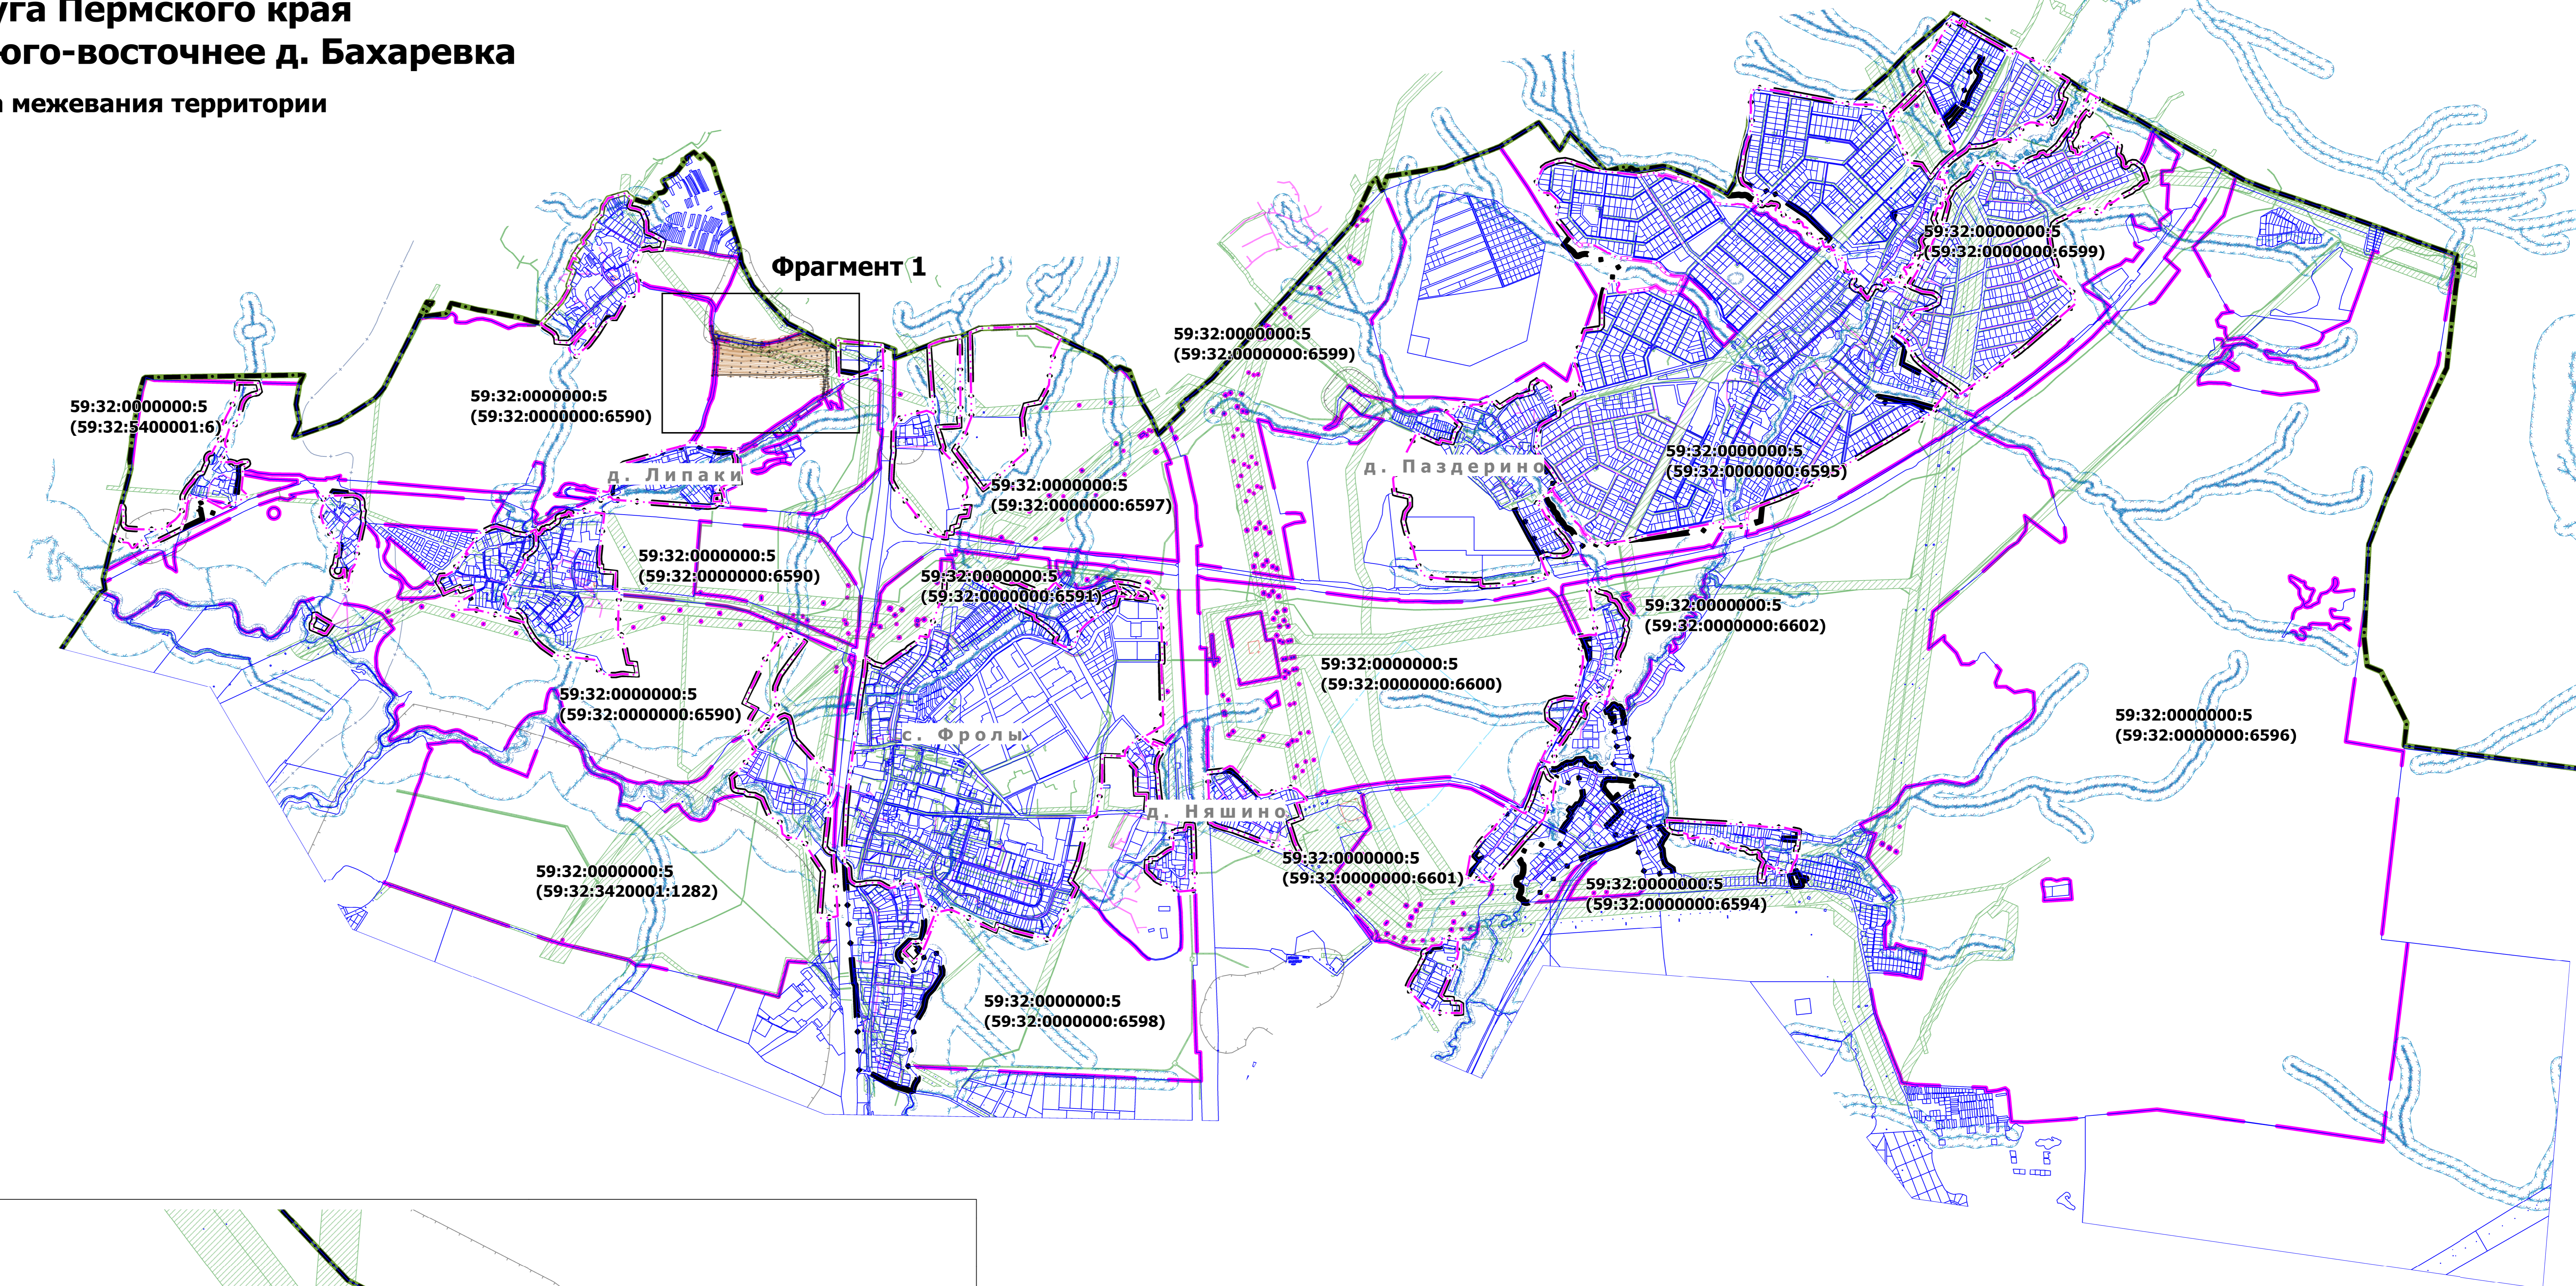

**Проект межевания части территории
Пермского муниципального округа Пермского края
с целью расширения кладбища юго-восточнее д. Бахаревка**

Чертеж материалов по обоснованию проекта межевания территории
М 1:15000

1. **Условные обозначения**
2. **Границы**
3. Граница территории, в отношении которой осуществляется подготовка проекта межевания территории
   - Границы муниципальных образований
   - Границы населенных пунктов по сведениям ЕГРН
   - Границы населенных пунктов, планируемая к установлению в соответствии с генеральным планом
   - Границы земельных участков по сведениям ЕГРН
4. 59:32:0000000:5 (59:32:0000000:6596) Кадастровый номер земельного участка
5. **Границы зон с особыми условиями использования территорий**
6. Санитарно-защитные зоны
   - Прибрежная защитная полоса бассейна реки Верхняя Мулянка
   - Охранные зоны инженерных коммуникаций в соответствии с законодательством РФ
   - Охранная зона ВЛ, КЛ-0,4кВ
   - Второй пояс зоны санитарной охраны скважины Мулянского месторождения
   - III пояс Зоны санитарной охраны скважин №№20714, 20715
   - Водоохранная зона бассейна реки Верхняя Мулянка
   - Береговая полоса от береговой линии по сведениям Единого государственного реестра недвижимости
   - Приаэродромная территория аэродрома аэропорта Большое Савино (в границы зоны попадает вся территория проектирования)