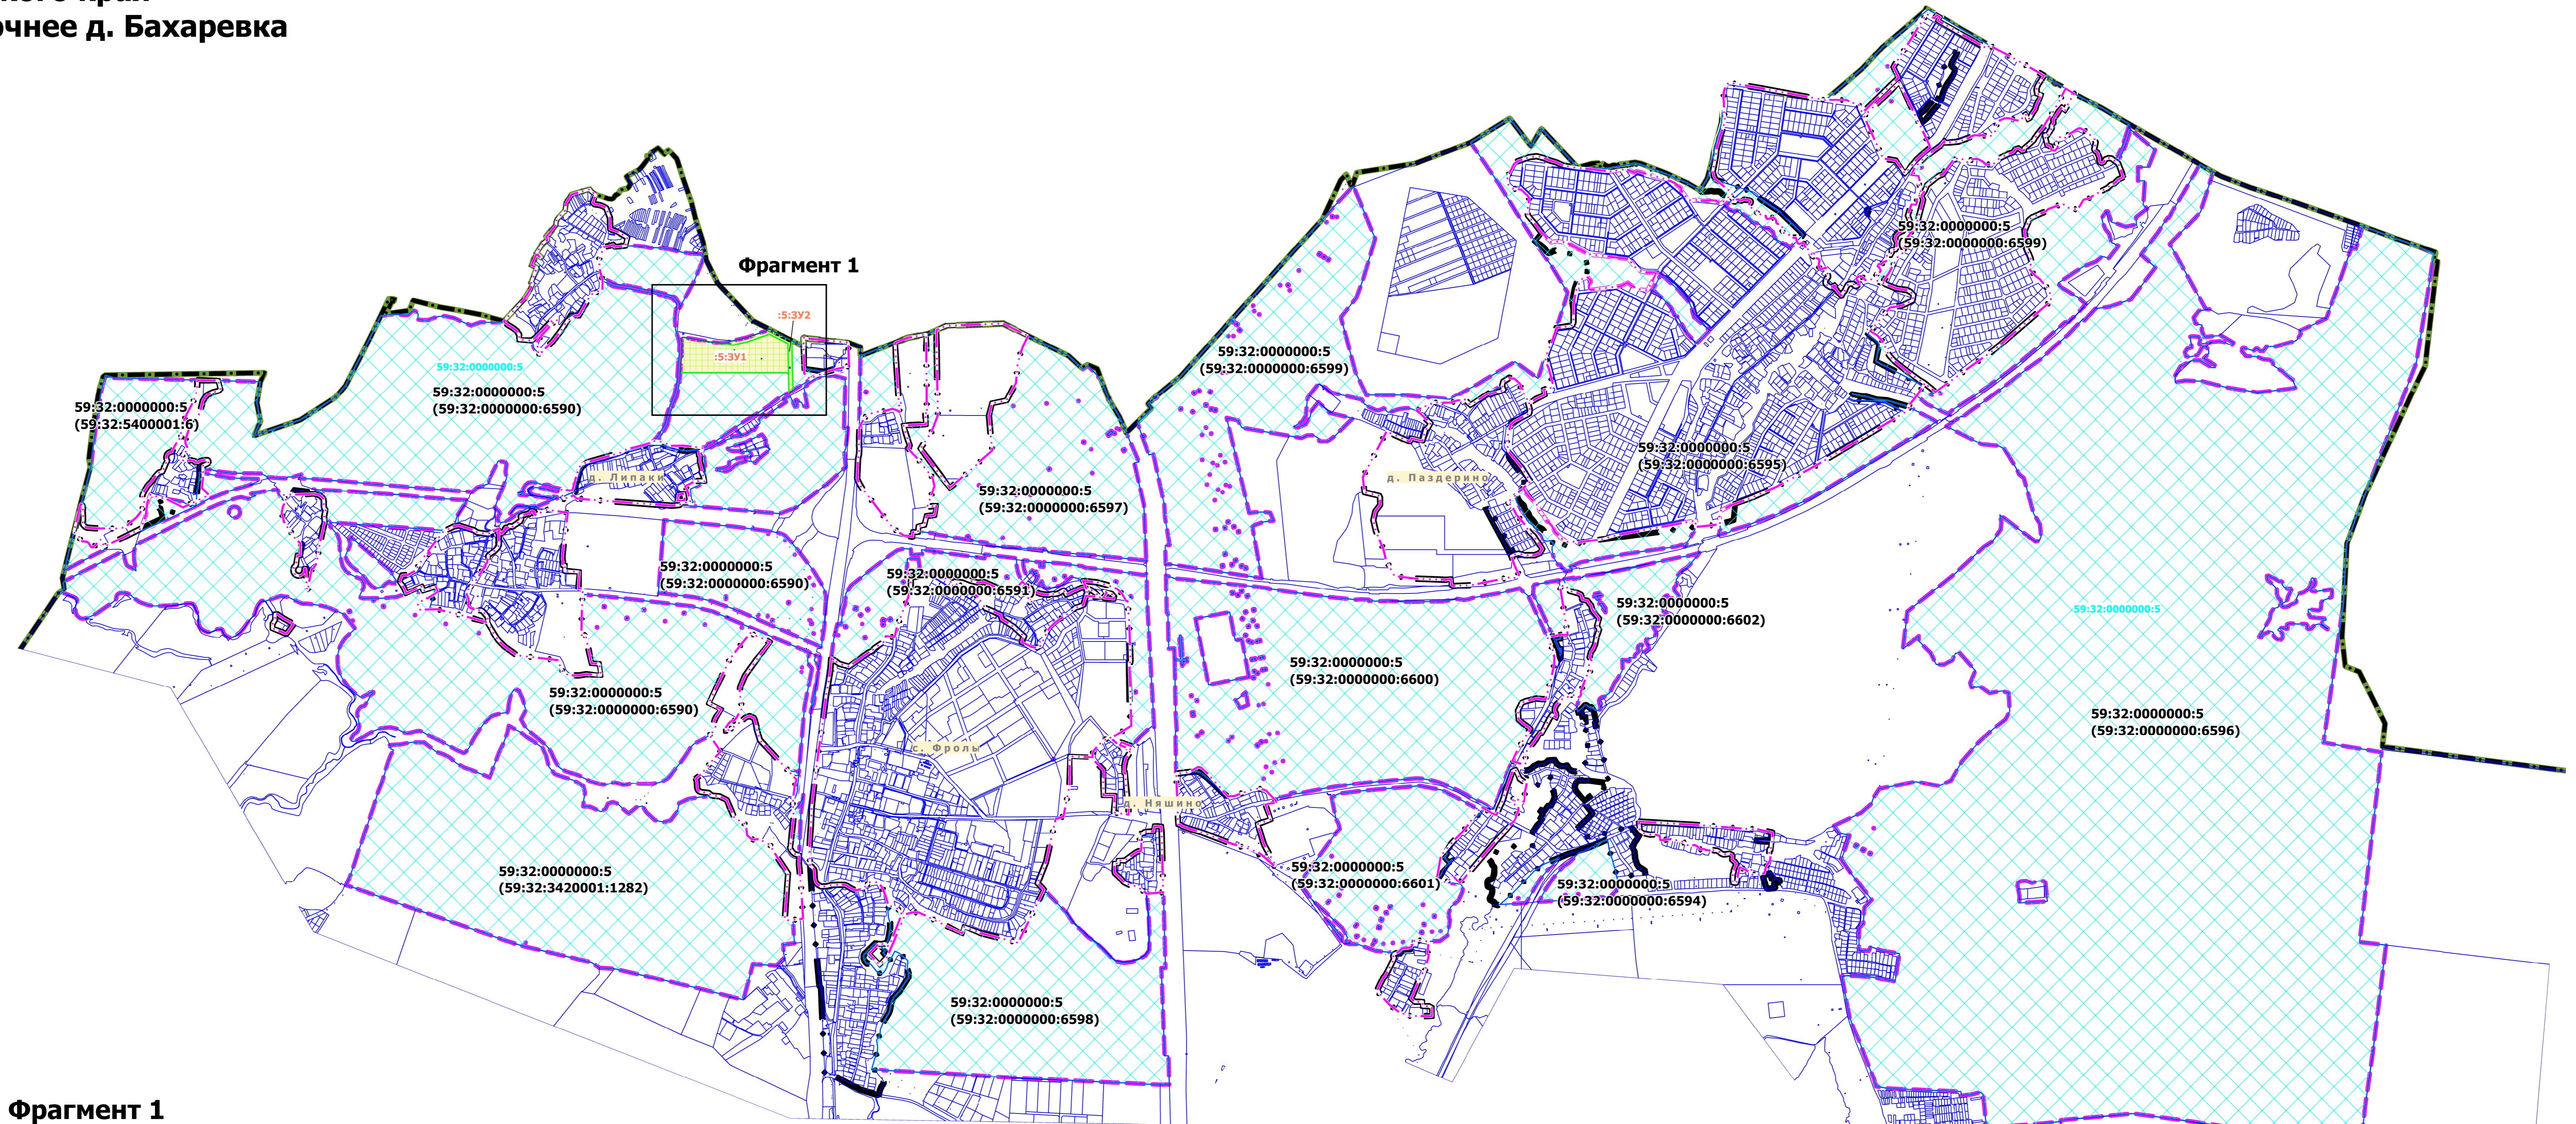

**Проект межевания части территории
Пермского муниципального округа Пермского края
с целью расширения кладбища юго-восточнее д. Бахаревка**

**Чертеж межевания территории
М 1:15000**

Фрагмент 1

М 1:1500

Условные обозначения